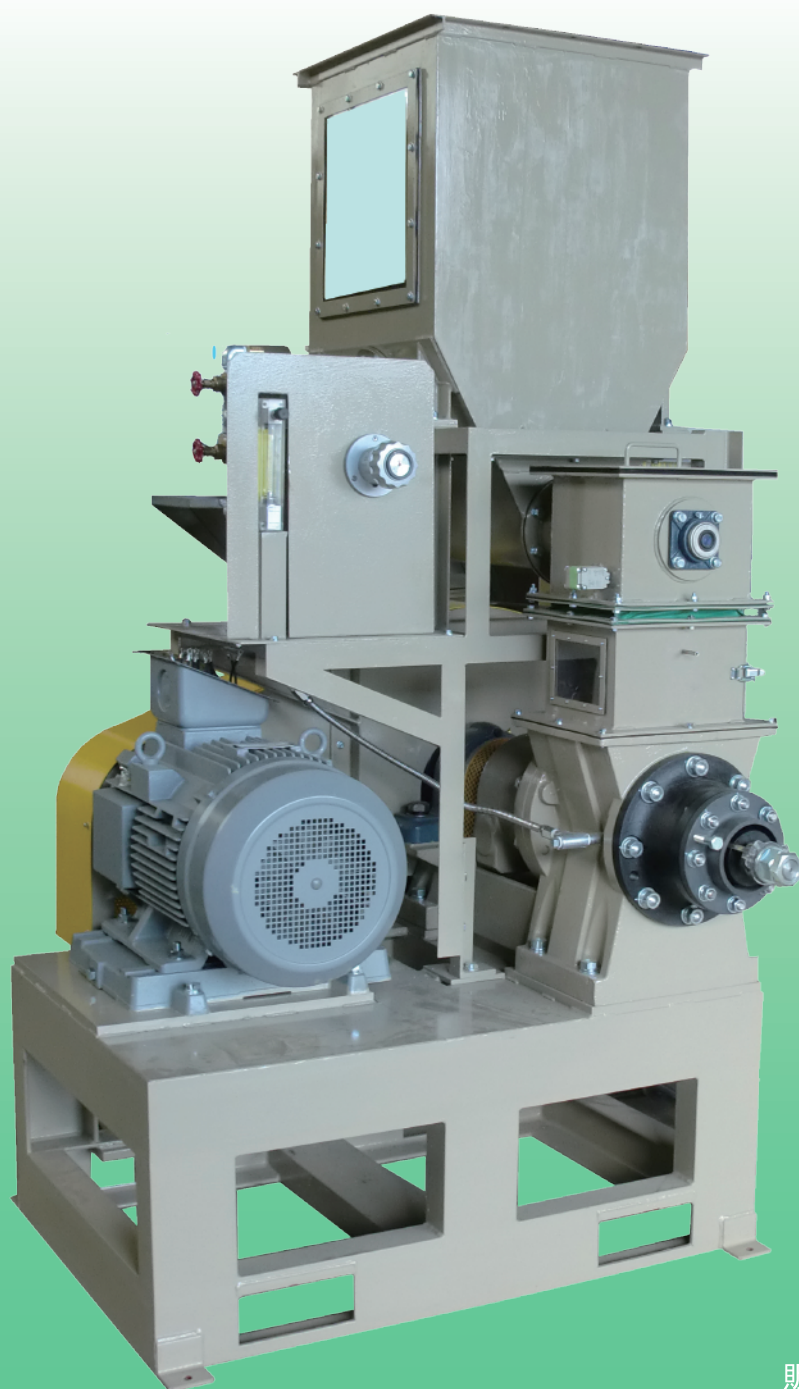

生粳の粉碎加工に特化 粳殻の粉碎も可能

飼料用米粉砕機 粳殻膨軟化装置 「プレスパンダー」

JA全農取扱い商品

販売元

KANSAI

関西産業株式会社

KANSAI CORPORATION